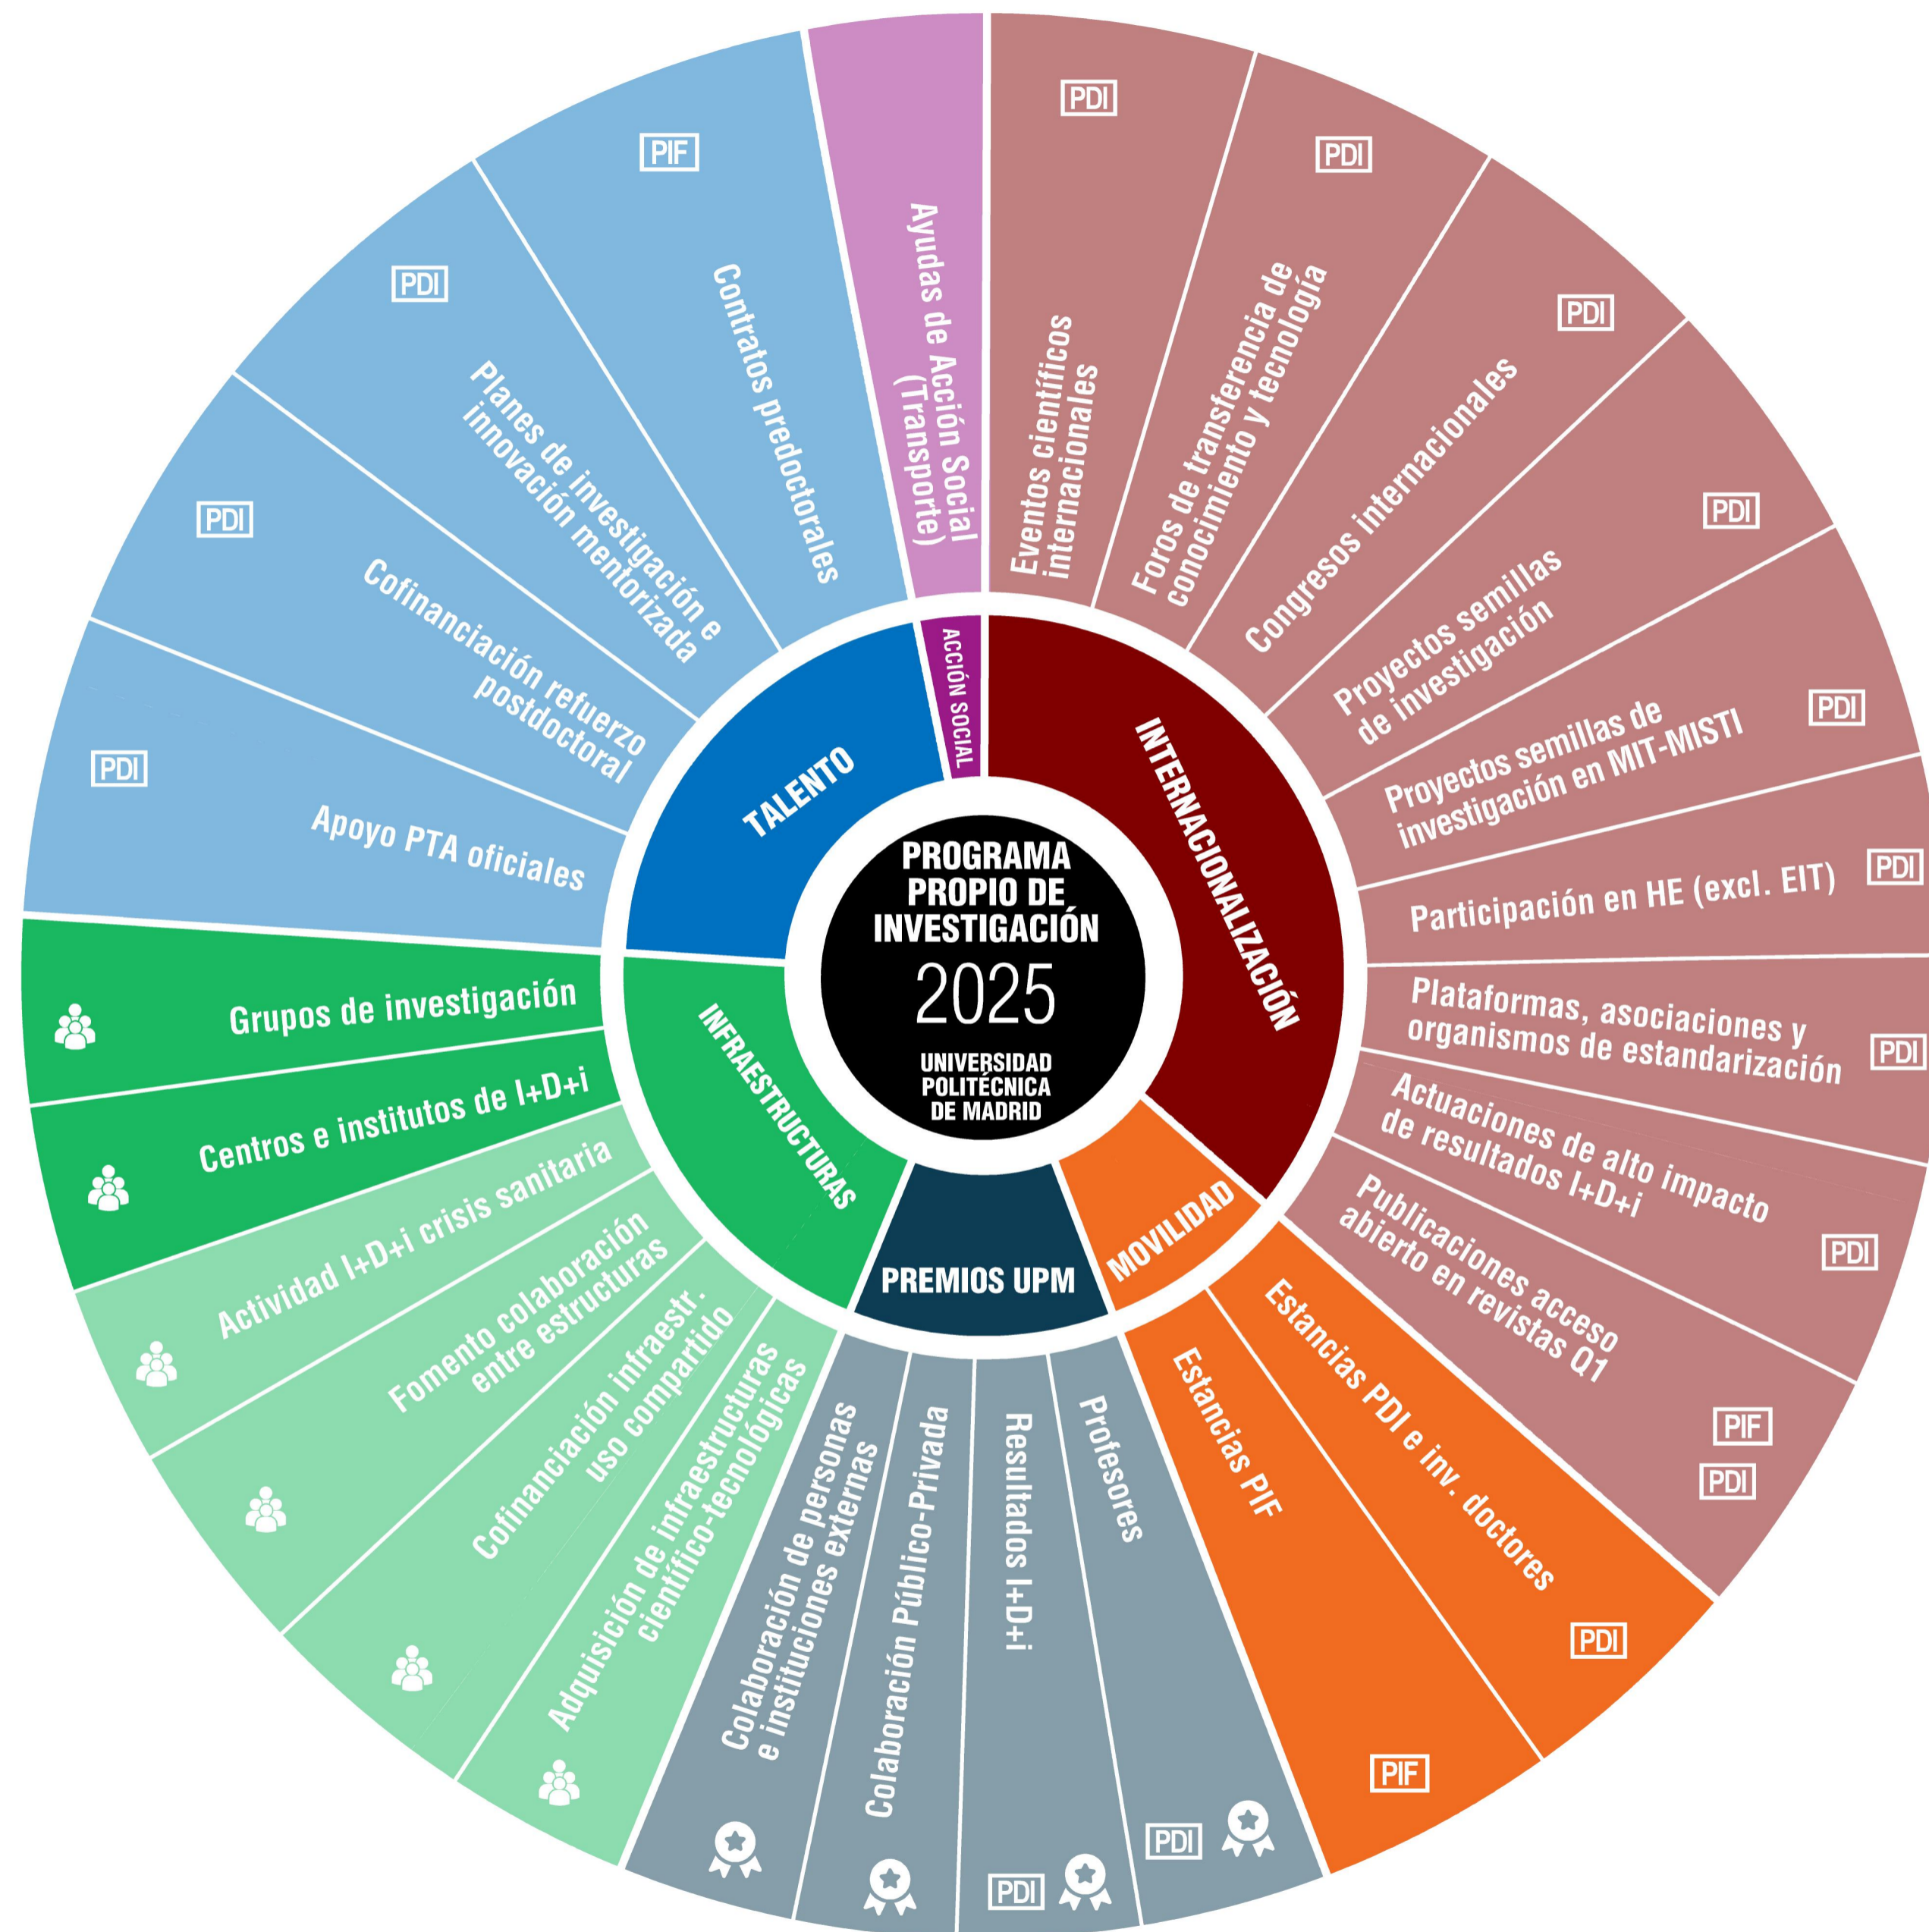

PROGRAMA PROPIO DE INVESTIGACIÓN 2025

UNIVERSIDAD POLITÉCNICA DE MADRID

POLITÉCNICA

UNIVERSIDAD POLITÉCNICA DE MADRID

- PDI** PDI e Investigadores: PDI en activo a tiempo completo, y beneficiarios de programas postdoctorales oficiales
- PIF** Personal investigador en formación
- Grupos** Grupos, Centros e Institutos de I+D+i
- LAB** Laboratorios dados de alta en la Red de Laboratorios de Madri+d
- Premio** Premio