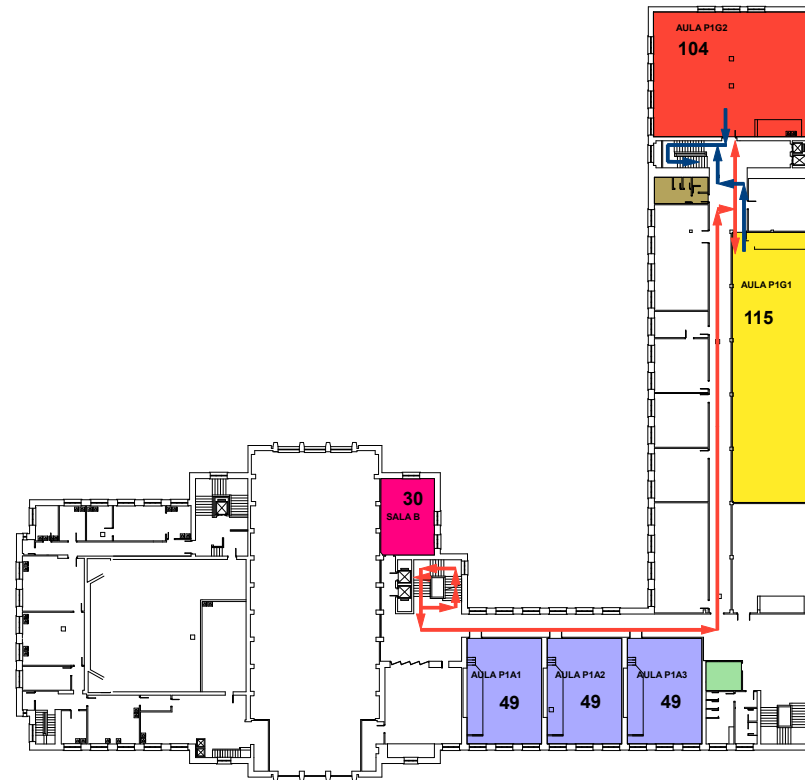

# ETS EDIFICACIÓN - AULAS - EXAMEN 7 JULIO 2024

- AULA P0G1
- AULA P0G2
- AULA P1G1
- AULA P1G2
- AULAS TEORICAS
- SALA DE GRADOS SOT 1
- SALA C\_SALA B
- AULAS P01\_P04

- ASEOS
- ASEOS

- ▶ RECORRIDO ACCESO
- ▶ RECORRIDO SALIDA

PLANTA P1

PLANTA P2

PLANTA S2-S3

PLANTA SÓTANO 1

PLANTA P0