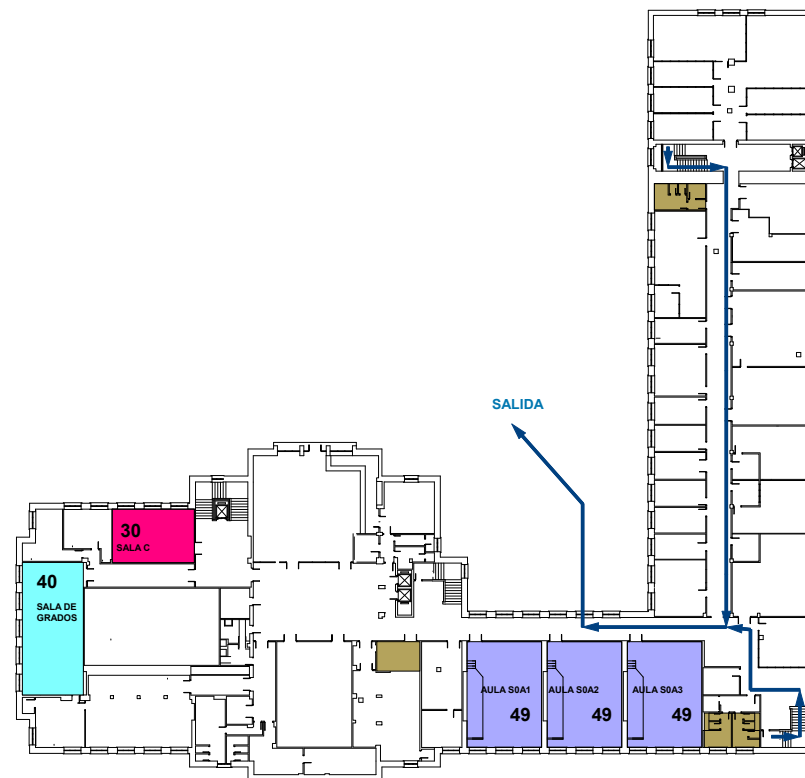

# ETS EDIFICACIÓN - AULAS - EXAMEN 7 JULIO 2024

- AULA P0G1
- AULA P0G2
- AULA P1G1
- AULA P1G2
- AULAS TEORICAS
- SALA DE GRADOS SOT 1
- SALA C\_SALA B
- AULAS P01\_P04

- ASEOS
- ASEOS

- ▶ RECORRIDO ACCESO
- ▶ RECORRIDO SALIDA

PLANTA P1

PLANTA P2

PLANTA S2-S3

PLANTA SÓTANO 1

PLANTA P0